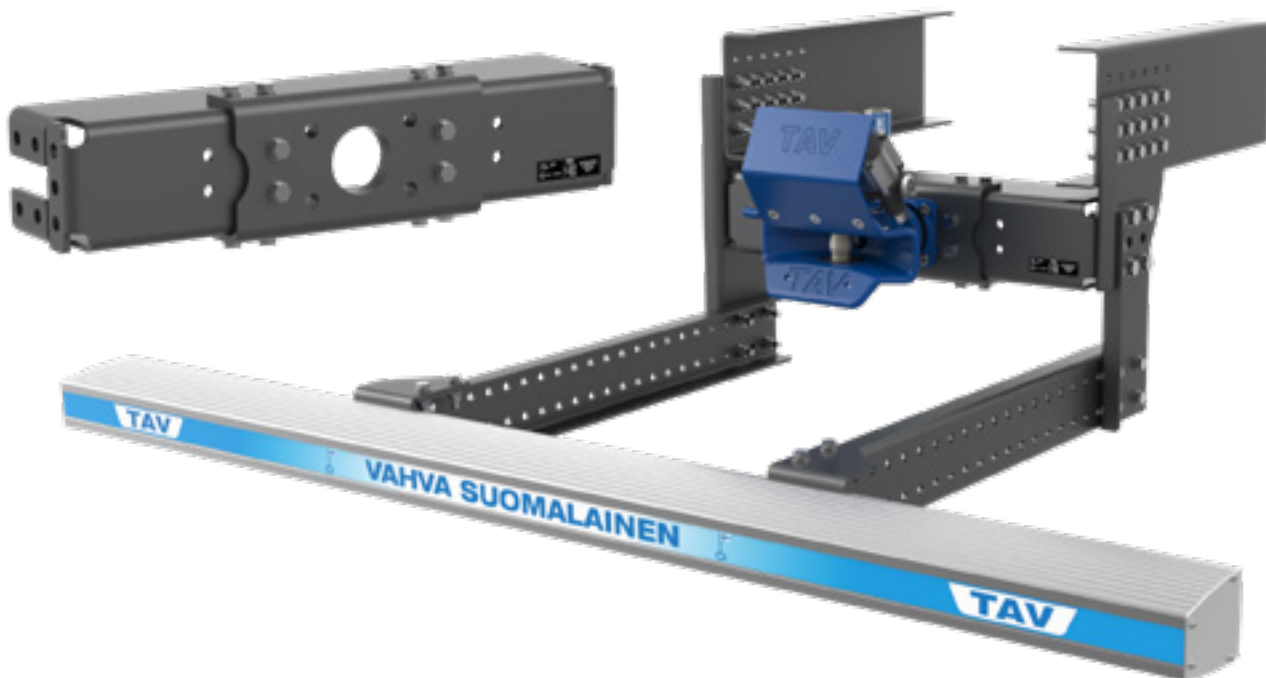

TAV

UUDET TAV-VETOPALKIT TAV200 JA TAV220 MARKKINOILLE

Vetopalkki TAV200 soveltuu erityisesti varsinaisille perävaunuille sekä keveämmille Dolly-yhdistelmille, mutta kuitenkin aina 80 tonnin yhdistelmämassoille.

HD-sarjan vetopalkki TAV220 täyttää TAV200 vetopalkin kohdalla mainittujen vaatimusten lisäksi raskaiden keskiakseli- ja Dolly-vaunujen vetämiseen asetetut vaatimukset. TAV220 vetopalkki soveltuu jopa 90 tonnin yhdistelmämassoille.