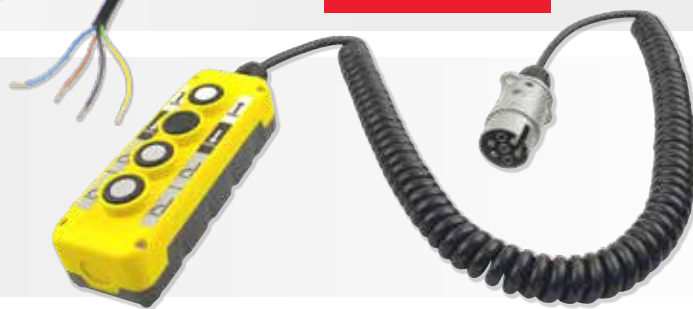

ADBLUE 1000L IBC,
ILMAN CDS
PT806003

1100,00

~~1690,00~~

Rahtivapaa toimitus!