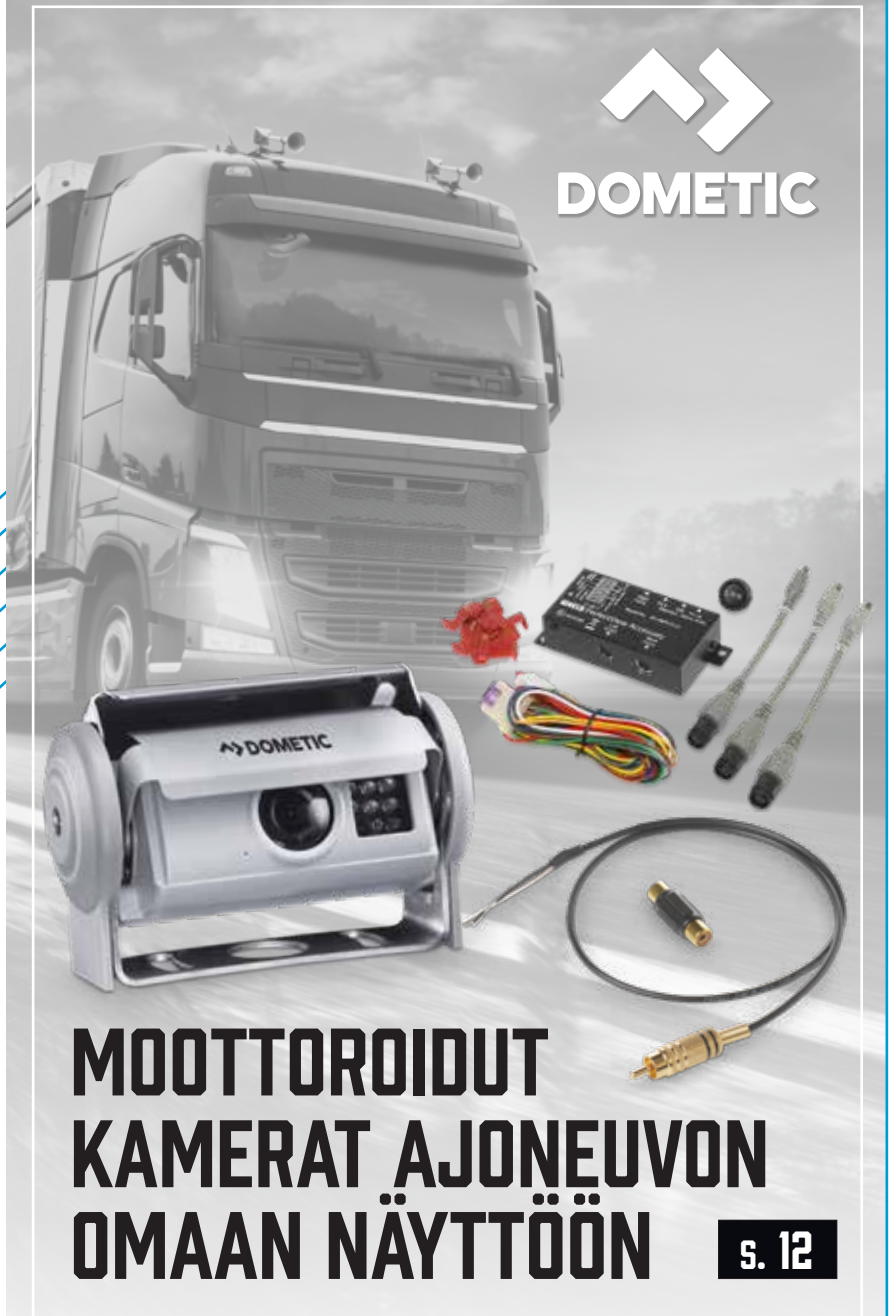

DOMETIC

**MOOTTOROIDUT
KAMERAT AJONEUVON
OMAA NÄYTTÖÖN**

s. 12